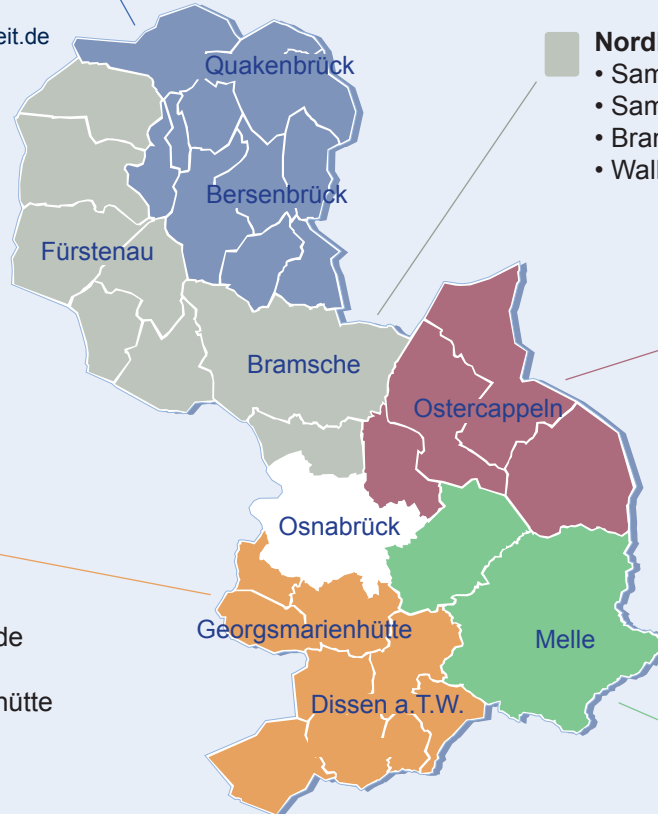

**Hildegard Hesselbarth**

Telefon 05461 8822-30

Mobil 0151 17493553

hildegard.hesselbarth@massarbeit.de

**Nordkreis**

- Samtgemeinde Fürstenau
- Samtgemeinde Neuenkirchen
- Bramsche
- Wallenhorst

**Ostkreis**